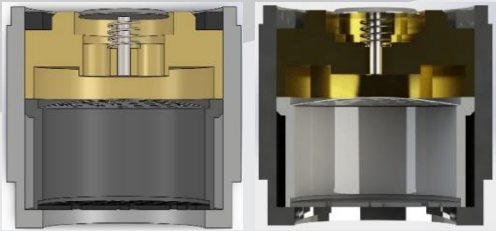

자동수압 조절 장치

- 수압에 관계없이 토출 유량 및 수압을 일정하게 유지
- 자동 수압 조절 장치로 고지대나 저지대, 고층건물 등에 설치가능

스테인리스, 무연황동으로 반영구 사용

기축물에 간편한 설치

친환경 인증
KC 인증 외
민을수 있는 제품

한솔이앤씨 절수기기 라인업

WASH BASIN

SHOWER BATH

KITCHEN

FAUCET

TOILET

other...